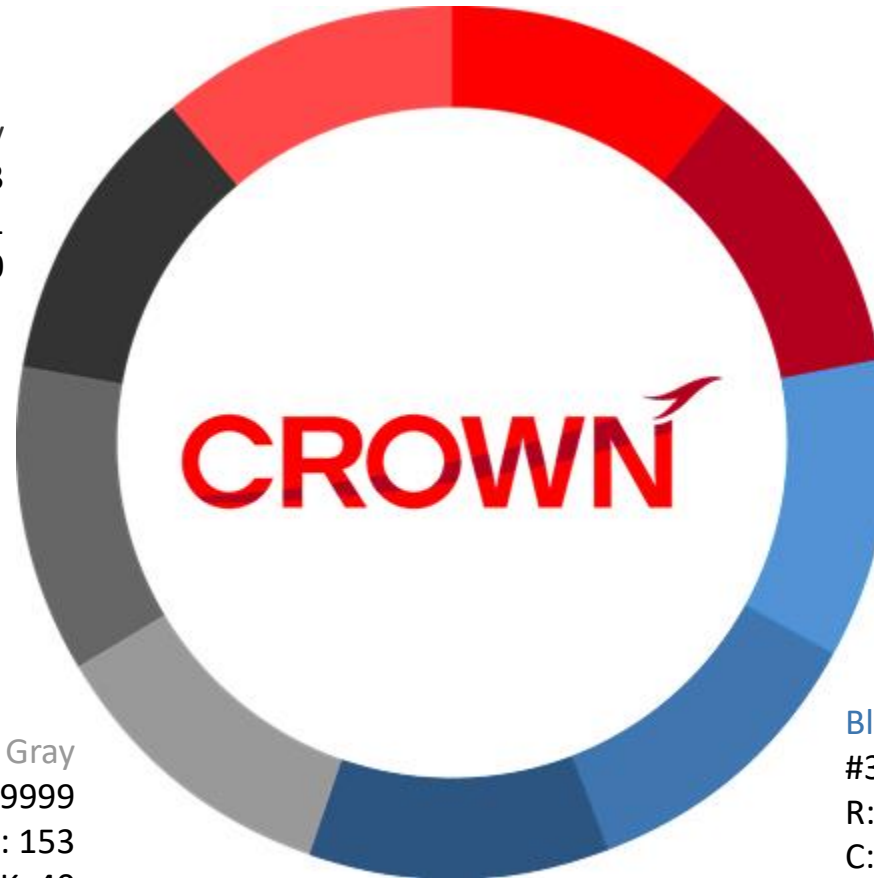

Dark Red: #b2001e | R: 178 G: 0 B: 30 | C: 20 M: 100 Y: 100 K: 13

Color Palette

Light Red

#ff4848

R: 255 G: 72 B: 72
C: 0 M: 86 Y: 70 K: 0

Red

#ff0000

R: 255 G: 0 B: 0
C: 0 M: 99 Y: 100 K: 0

Dark Red

#b2001e

R: 178 G: 0 B: 30
C: 20 M: 100 Y: 100 K: 13

Light Blue

#5392d5

R: 83 G: 146 B: 213
C: 66 M: 34 Y: 0 K: 0

Blue

#3e76af

R: 62 G: 118 B: 175
C: 79 M: 50 Y: 8 K: 0

Dark Blue

#2b5581

R: 43 G: 85 B: 129
C: 91 M: 69 Y: 27 K: 9

Dark Gray

#333333

R: 51 G: 51 B: 51
C: 0 M: 0 Y: 0 K: 80

Gray

#666666

R: 102 G: 102 B: 102
C: 0 M: 0 Y: 0 K: 60

Light Gray

#999999

R: 153 G: 153 B: 153
C: 0 M: 0 Y: 0 K: 40

Font Styles

Poppins

ABCDEFGHIJKLMNOPQRSTUVWXYZabcdefghijklmnopqrstuvwxyz